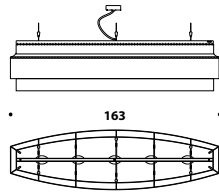

CRY (LAM6)
 Crystal Ellipse 2
 Chrome, Bronze Shadow
 Chandelier
 L 154 (60²/₃")
 D 36 (14¹/₄")
 H 43 (17")

Crystal CRY (LAM3/1A)

CRYSTAL BAGUETTE

Crystal Baguette CRY (LAM13)

• **CRY (LAM13)**
 • Crystal Baguette
 • Chrome, Bronze Shadow
 • Chandelier
 • L 130 (51 1/3")
 • D 40 (15 3/4")
 • H 40 (15 3/4")