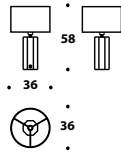

MUR (LMP33)
 Chocolate, Caramel,
 Steel, Titanium
 Small table lamp
 L - D Ø 26 (10 1/4")
 H 49 (19 1/4")

MUR (LMP32)
 Chocolate, Caramel,
 Steel, Titanium
 Medium table lamp
 L - D Ø 36 (14 1/4")
 H 58 (23")