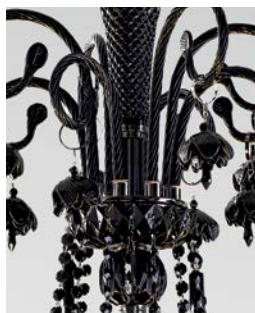

• **CRY (LAM15)**
 • Crystal Baguette Ellipse
 • Chrome, Bronze Shadow
 • Chandelier
 • L 163 (64 1/3")
 • D 47 (18 3/4")
 • H 40 (15 3/4")

Detail

Black chandelier CRY (LAM16)

CRY (LAM16)
Black,
Transparent
Chandelier
L - D Ø 130 (51 1/3")
H 130 (51 1/3")