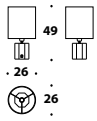

MUR (LMP33)
 Chocolate, Caramel,
 Steel, Titanium
 Small table lamp
 L - D Ø 26 (10 1/4")
 H 49 (19 1/4")

MUR (LMP32)
 Chocolate, Caramel,
 Steel, Titanium
 Medium table lamp
 L - D Ø 36 (14 1/4")
 H 58 (23")