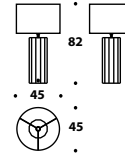

MUR (LMP33)
 Chocolate, Caramel,
 Steel, Titanium
 Small table lamp
 L - D Ø 26 (10 1/4")
 H 49 (19 1/4")

MUR (LMP32)
 Chocolate, Caramel,
 Steel, Titanium
 Medium table lamp
 L - D Ø 36 (14 1/4")
 H 58 (23")